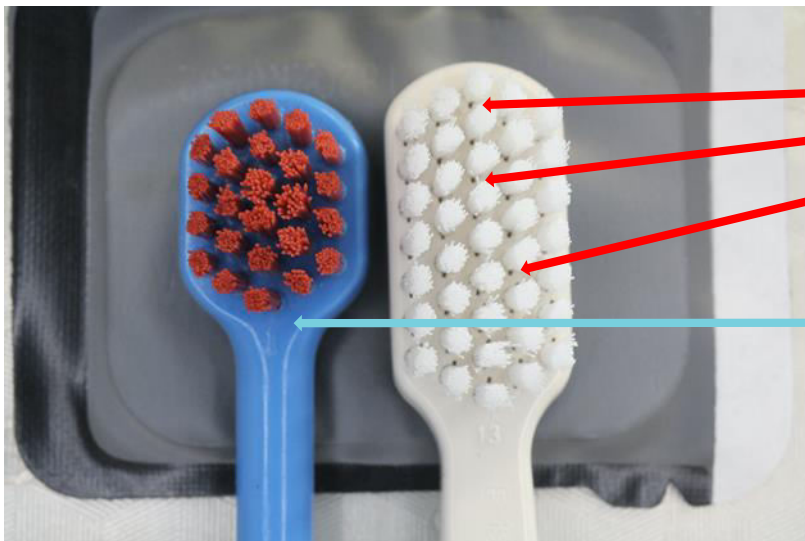

Ekológia

Bezkovová technológia fixuje štetiny pri výrobe kefiiek **Splash** tak, aby nezanechávala žiadne štrbiny na okraji zväzkov štetín. **Nevzniká priestor pre baktérie.**