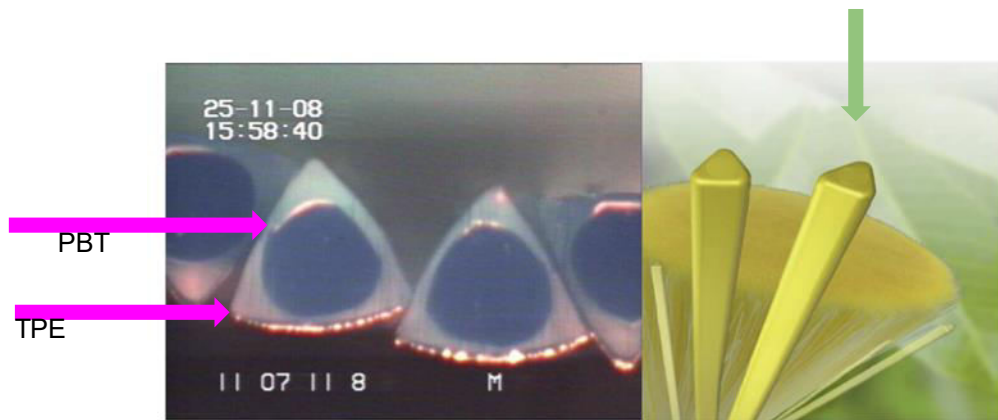

## ✓ Ekológia

Vyrobená bezkovovou technológiou

Menšia hlavička = menej nerecyklovateľných zbytkov

Bez batérie, nabíjačky, elektroniky, mohutnej rúčky

Čistejšie zuby = menej výplní = menej jednorazového odpadu (podbradník, striekačky, poháre, kapsule, rúška, rukavice, sterilizácia, sádra, odtlačkové materiály... )

# Štetiny

- ✓ Trojuholníkový tvar štetín zvyšuje čistiaci účinok o cca 20 % v porovnaní s vláknami, ktoré sú na priereze okrúhle. Hrana vlákna pracuje ako stierač automobilu.
- ✓ Pogumované štetiny sú až o 40 % účinnejšie ako nepogumované.