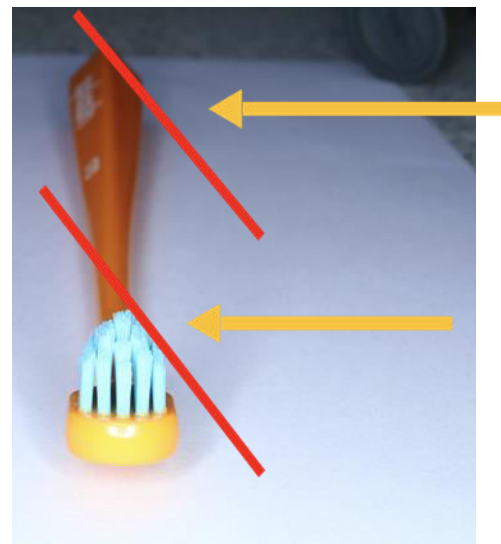

Rúčka

- ✓ **Elegantné ohnutie** do jemného oblúka umožňuje optimálne nasmerovanie špičky kefky na požadované miesto. Zúžená časť pod hlavičkou umožňuje pružnú deformáciu rúčky od tlaku 100 gr. Kefka tak nevyvíja nadmerný tlak, čím nedochádza k poškodeniu zubov ani ďasien.

- ✓ **Pracovná plocha** hlavičky je paralelná s úchopovou plochou rúčky. Zabezpečuje to **správny sklon hlavičky 45°** pri čistení.