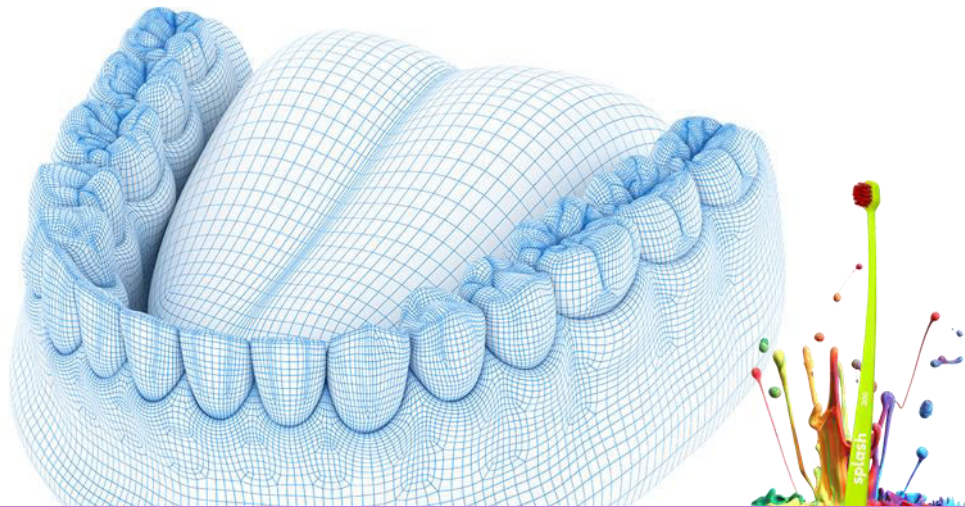

Aká by mala byť kefka 21. storočia?

- ✓ inšpirovaná anatómiou zubov
- ✓ inšpirovaná stavbou zubného oblúka
- ✓ inšpirovaná prírodou
- ✓ maximum účinku + minimum abrazivity
- ✓ hygienická + ekologická
- ✓ overená v praxi