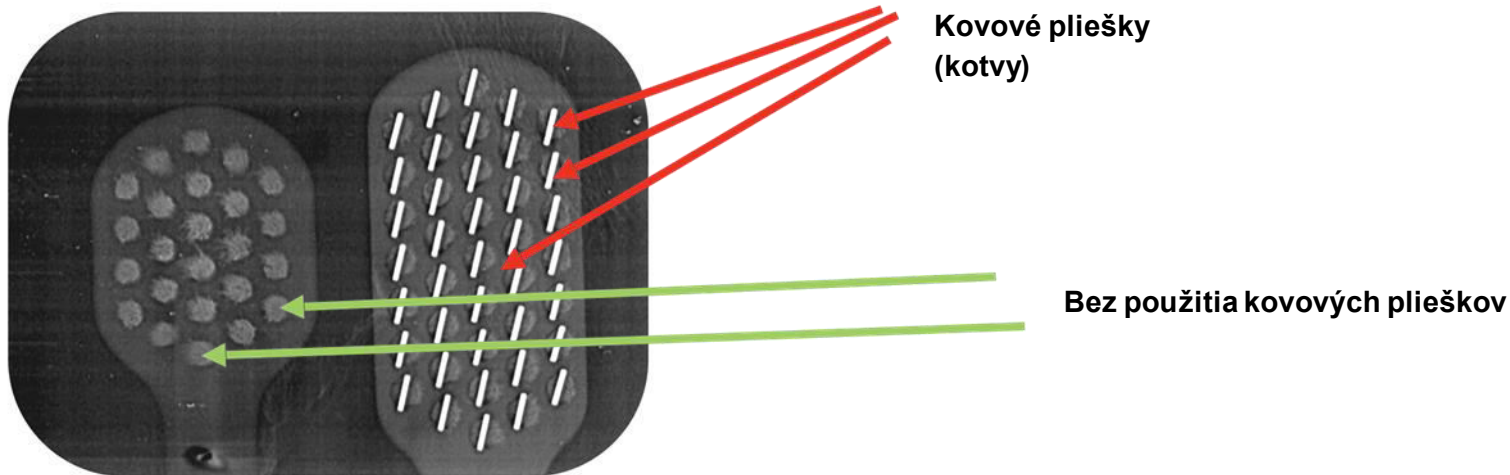

Ekológia

V bežných zubných kefkách, vyrobených klasickou technológiou, sú na fixáciu vlákien v kefkách použité kovové pliešky. Revolučná kefka Splash neobsahuje **žiadne kovové súčasti!** Je vyrobená najnovšou, patentovanou technológiou, bez kovových kotiev.